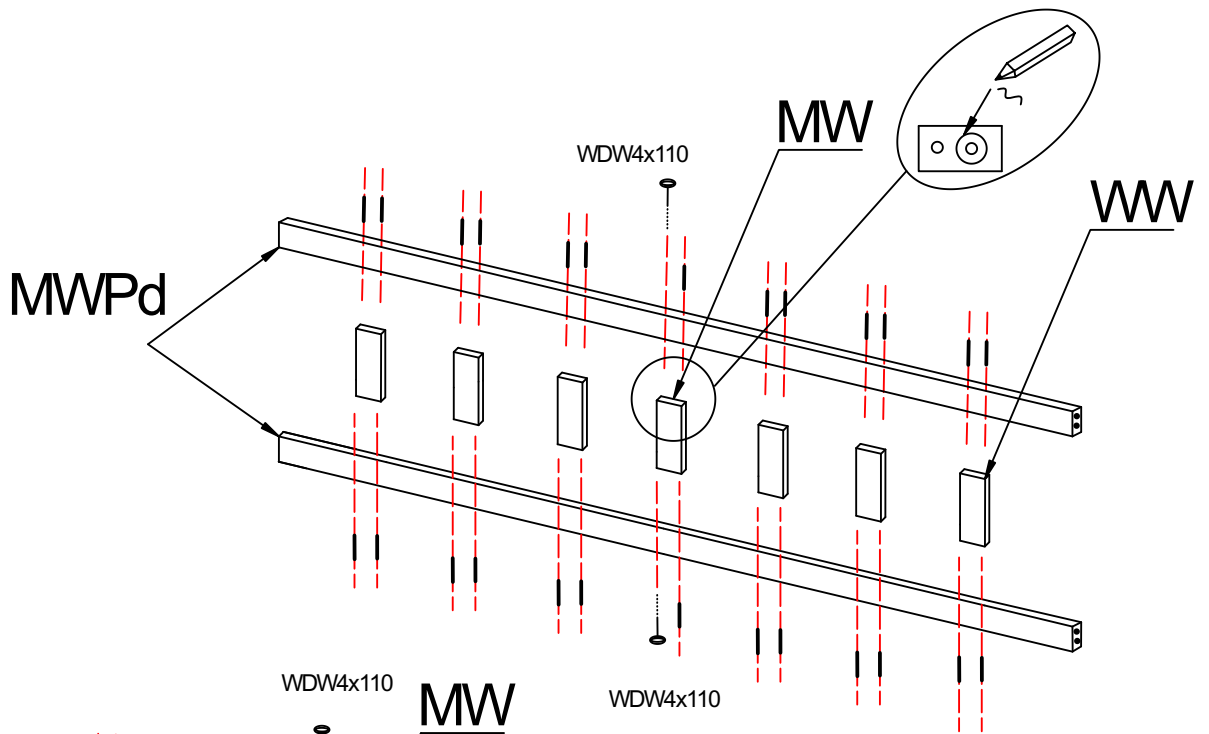

**E L I S**

**d e s i g n**

*Návod na montáž*

*Domečková postel dominant se zábranou  
premium*

Noha AP1-2x  
 Noha AP2-2x  
 MWPk-4x  
 MWPd-2x  
 MWPBd-1x  
 MWPBk-2x  
 MW-3x  
 WW-16x  
 LG-2x

STd-2x  
 STk-1x  
 nSTe-16x  
 BG 45x45-1x  
 S-4x  
 STe-x1x

Šroub WDW4x100  
 Šroub WDW4x110  
 Šroub WRD35  
 Šroub WRD16

Lepidlo KL  
 Kolík KK  
 Imbusový klíč KLC

1

x2

2

3