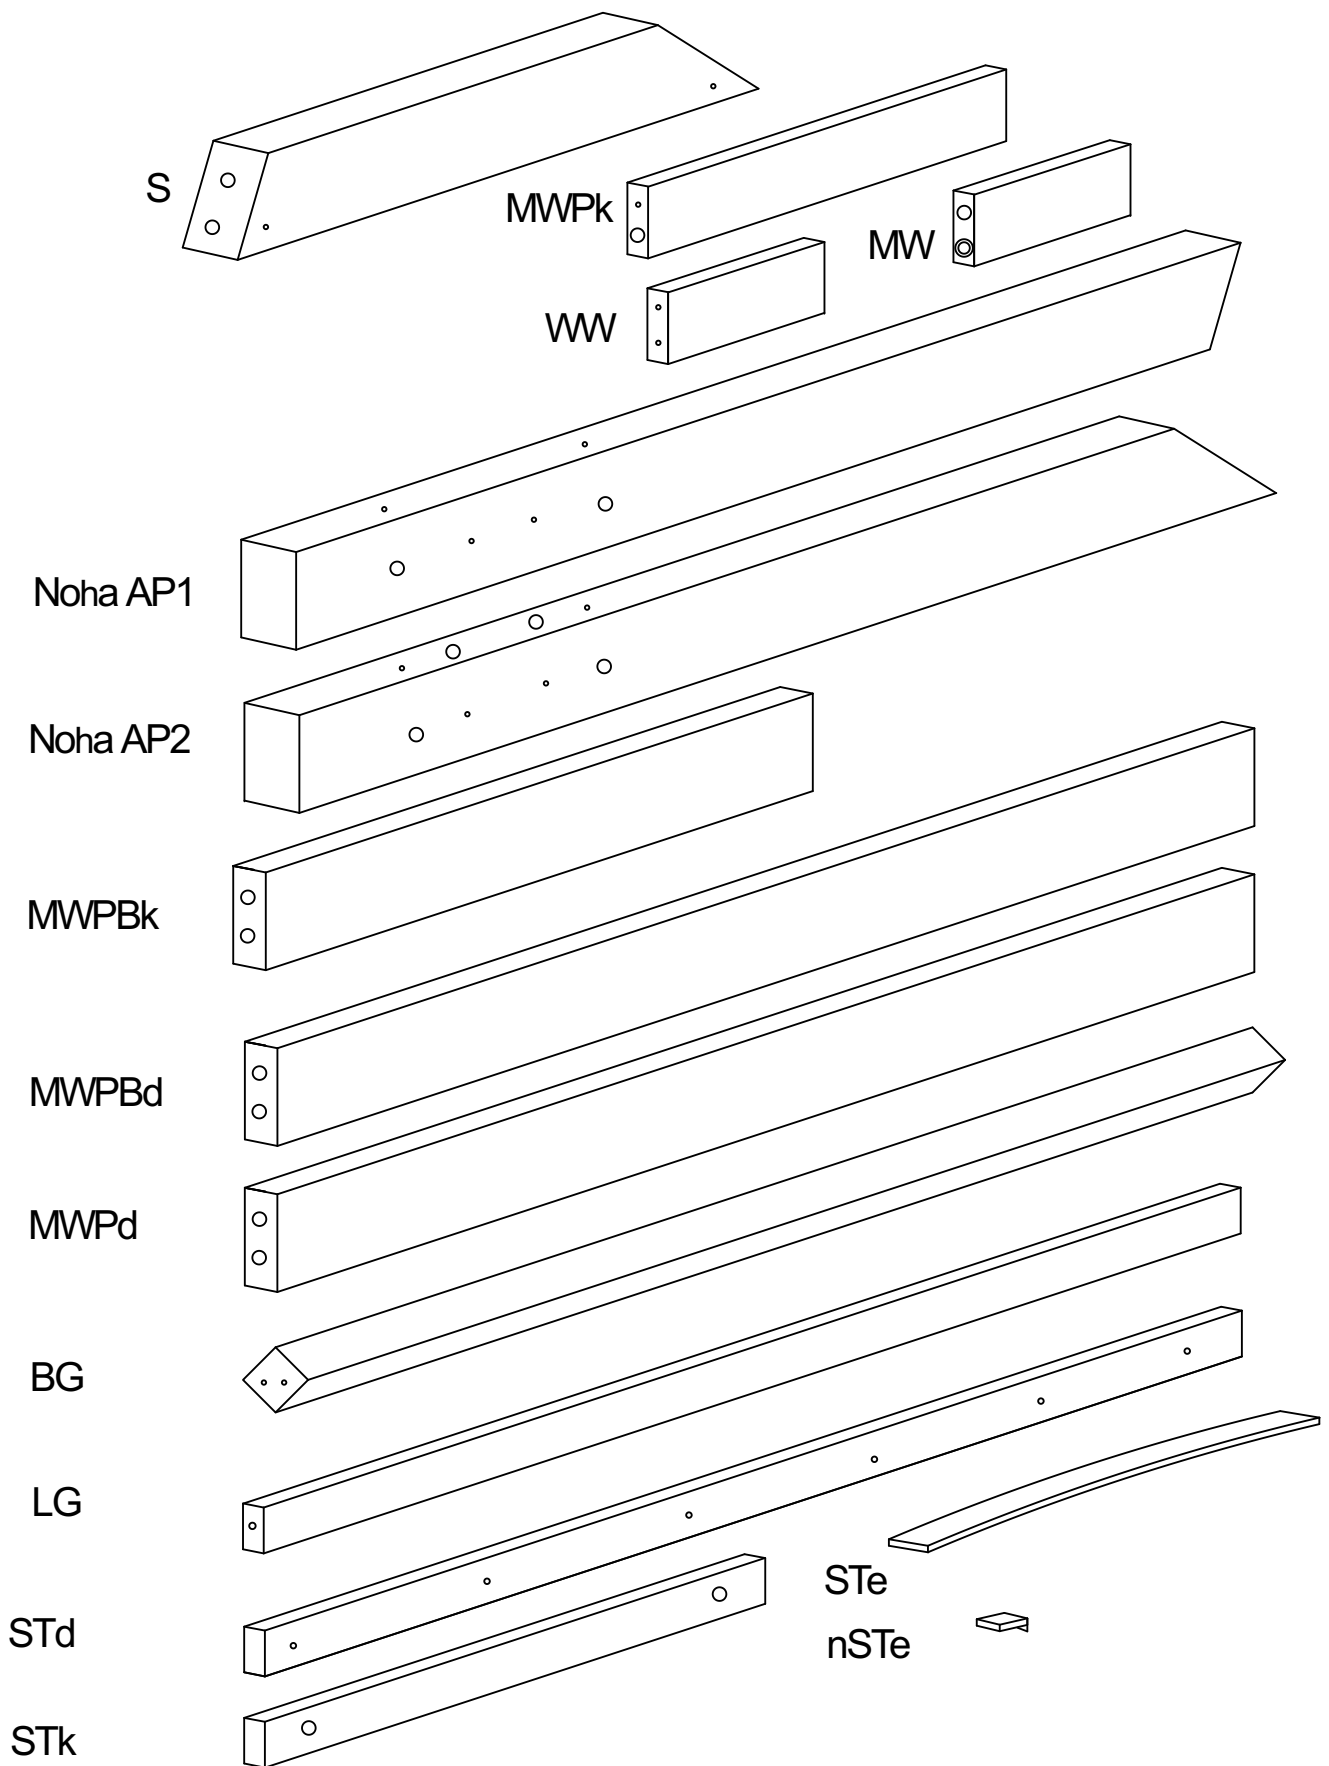

**E L I S**

**d e s i g n**

*Návod na montáž*

*Domečková postel dominant se zábranou  
premium*

Noha AP1-2x  
 Noha AP2-2x  
 MWPk-4x  
 MWPd-2x  
 MWPBd-1x  
 MWPBk-2x  
 MW-3x  
 WW-16x  
 LG-2x

STd-2x  
 STk-1x  
 nSTe-16x  
 BG 45x45-1x  
 S-4x  
 STe-x1x

Šroub WDW4x100  
 Šroub WDW4x110  
 Šroub WRD35  
 Šroub WRD16

Lepidlo KL  
 Kolík KK  
 Imbusový klíč KLC

1

x2

2

3