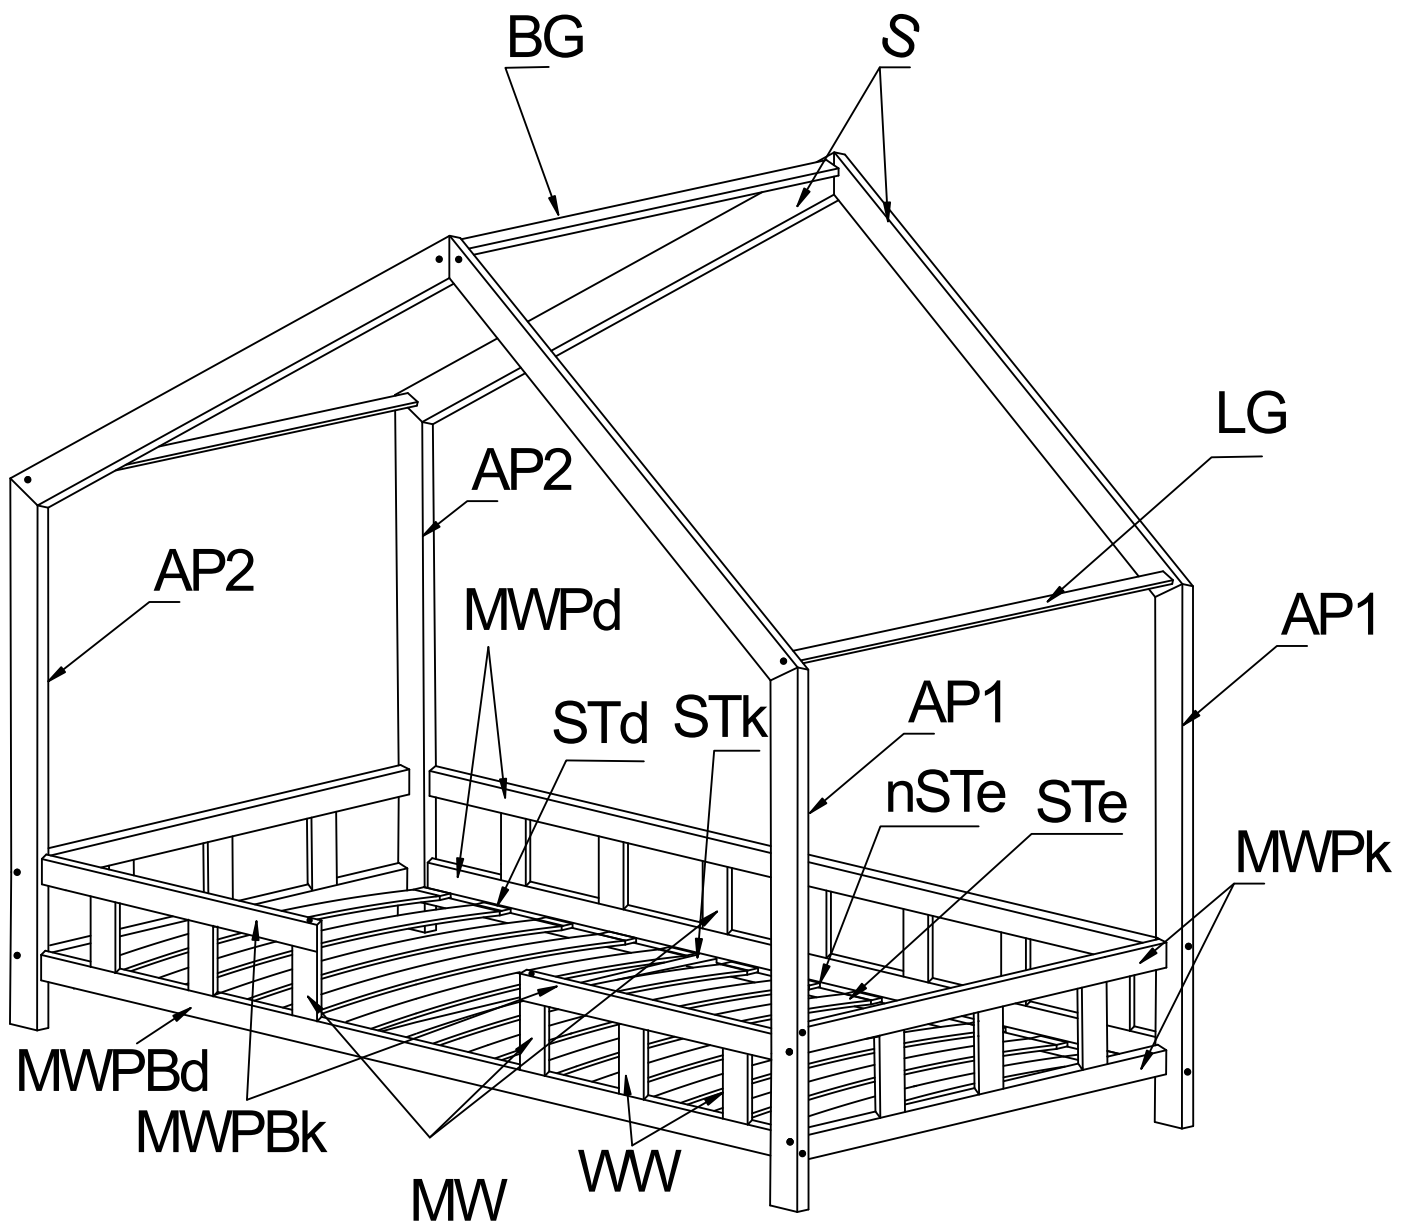

**E L I S**

**d e s i g n**

*Návod na montáž*

*Domečková postel dominant se zábranou  
premium*

Noha AP1-2x  
 Noha AP2-2x  
 MWPk-4x  
 MWPd-2x  
 MWPBd-1x  
 MWPBk-2x  
 MW-3x  
 WW-16x  
 LG-2x

STd-2x  
 STk-1x  
 nSTe-16x  
 BG 45x45-1x  
 S-4x  
 STe-x1x

Šroub WDW4x100  
 Šroub WDW4x110  
 Šroub WRD35  
 Šroub WRD16

Lepidlo KL  
 Kolík KK  
 Imbusový klíč KLC

1

x2

2

3