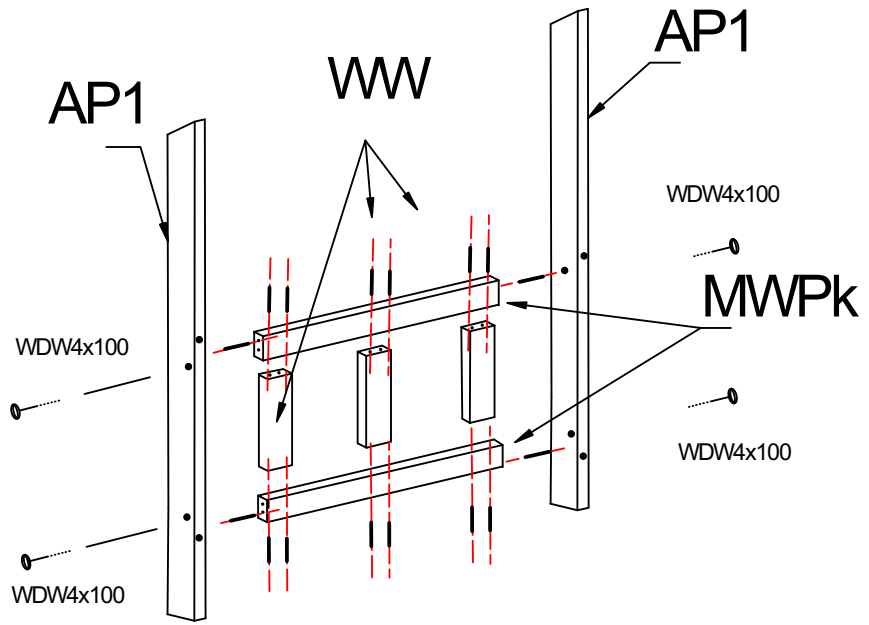

**E L I S**

**d e s i g n**

*Návod na montáž*

*Domečková postel dominant se zábranou  
premium*

Noha AP1-2x  
 Noha AP2-2x  
 MWPk-4x  
 MWPd-2x  
 MWPBd-1x  
 MWPBk-2x  
 MW-3x  
 WW-16x  
 LG-2x

STd-2x  
 STk-1x  
 nSTe-16x  
 BG 45x45-1x  
 S-4x  
 STe-x1x

Šroub WDW4x100  
 Šroub WDW4x110  
 Šroub WRD35  
 Šroub WRD16

Lepidlo KL  
 Kolík KK  
 Imbusový klíč KLC

1

x2

2

3