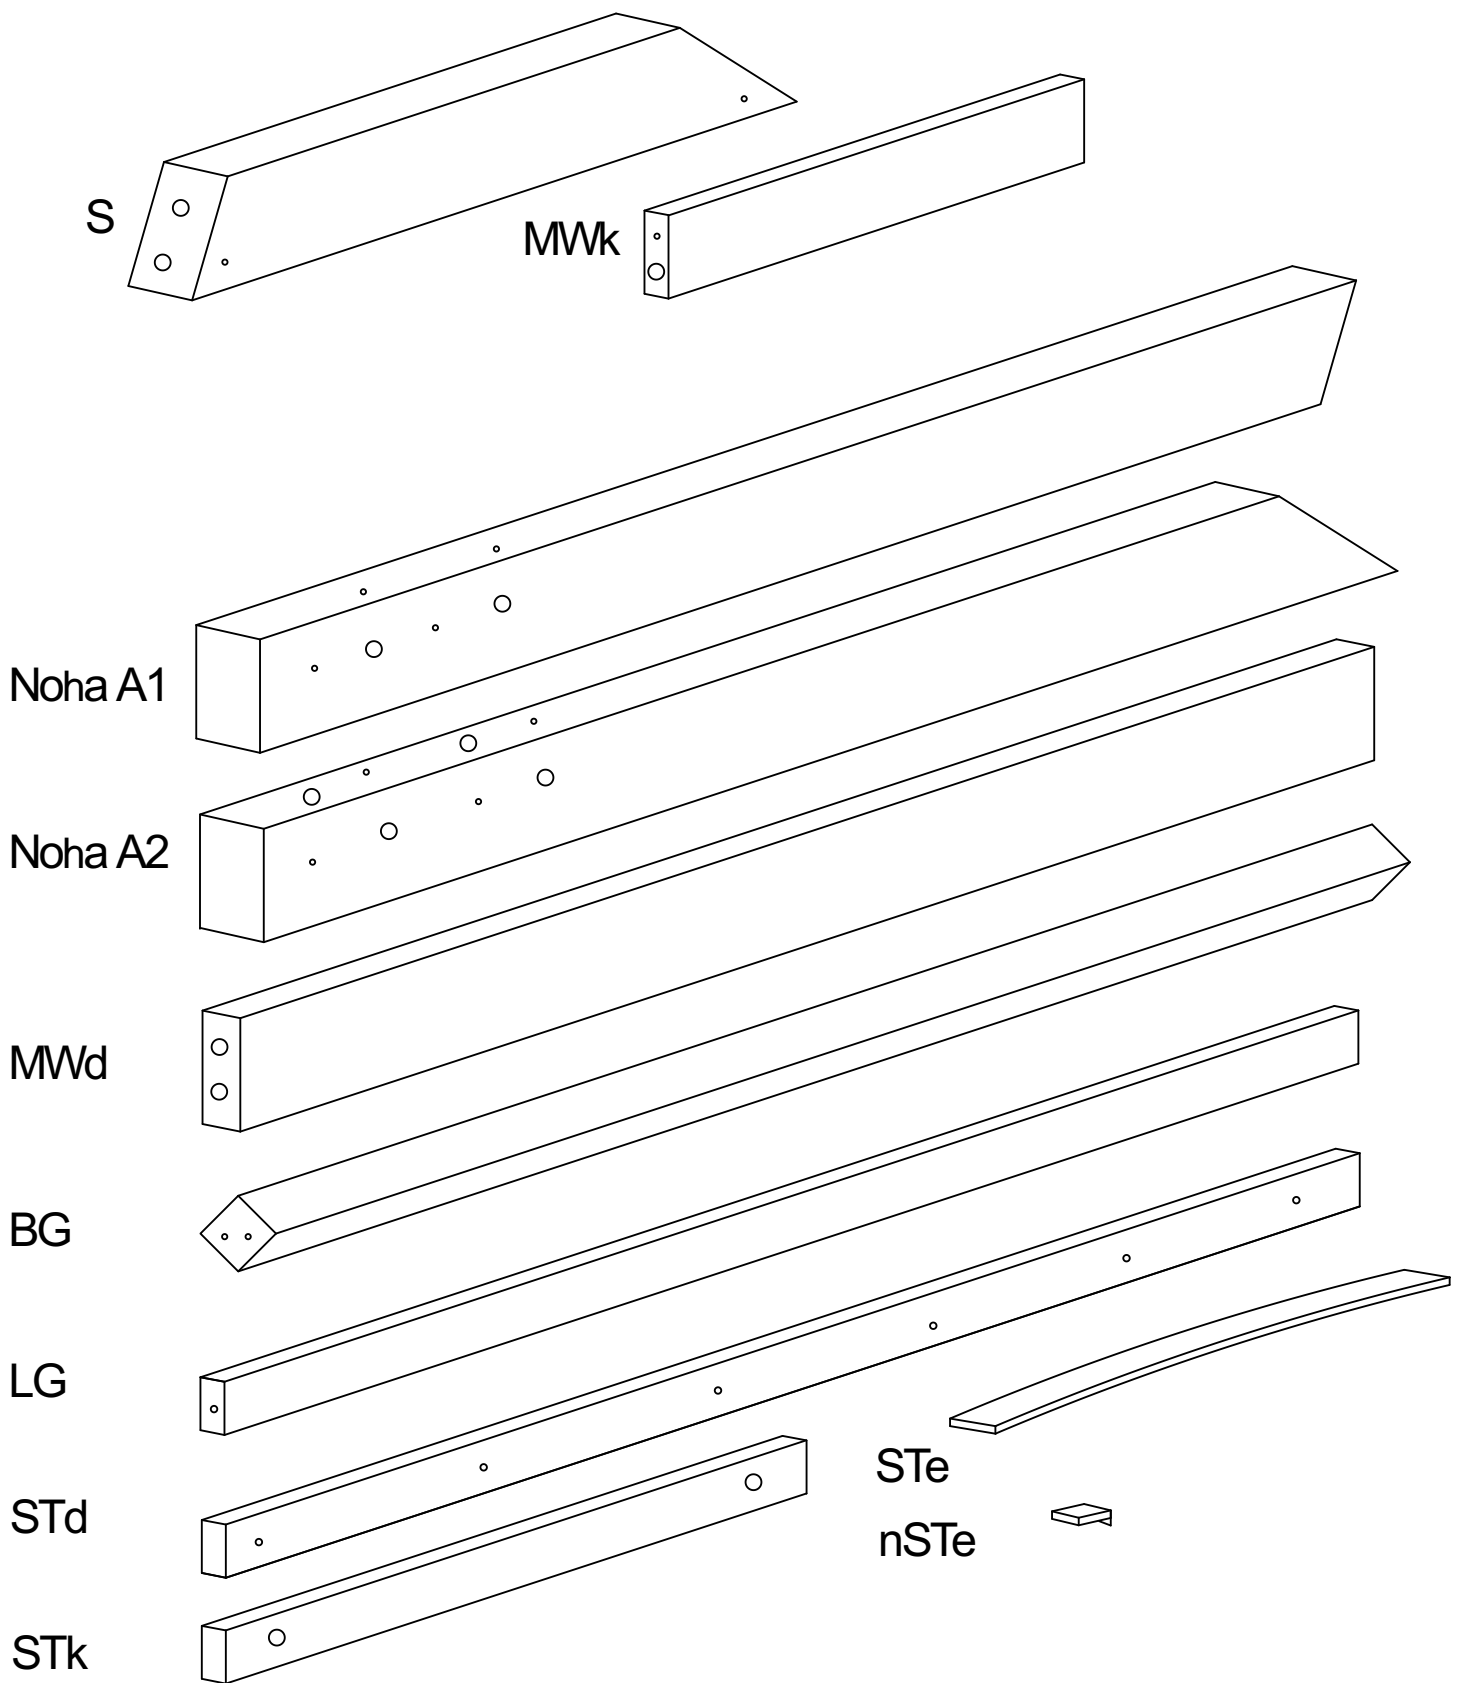

E L I S

design

Návod na montáž

Domečková postel s šuplíkem premium

- | | |
|--------------|----------|
| NohaA1- 2x | LG- 1x |
| NohaA2-2x | STd-2x |
| MWk-4x | STk-1x |
| MWd-4x | nSTe-16x |
| S-4x | STe-1x |
| BG 45x45- 1x | |

Šroub WDW4x100

Šroub WDW4x110

Šroub WRD35

Šroub WRD16

Lepidlo KL

Kolík KKImbusový klíč

KLC