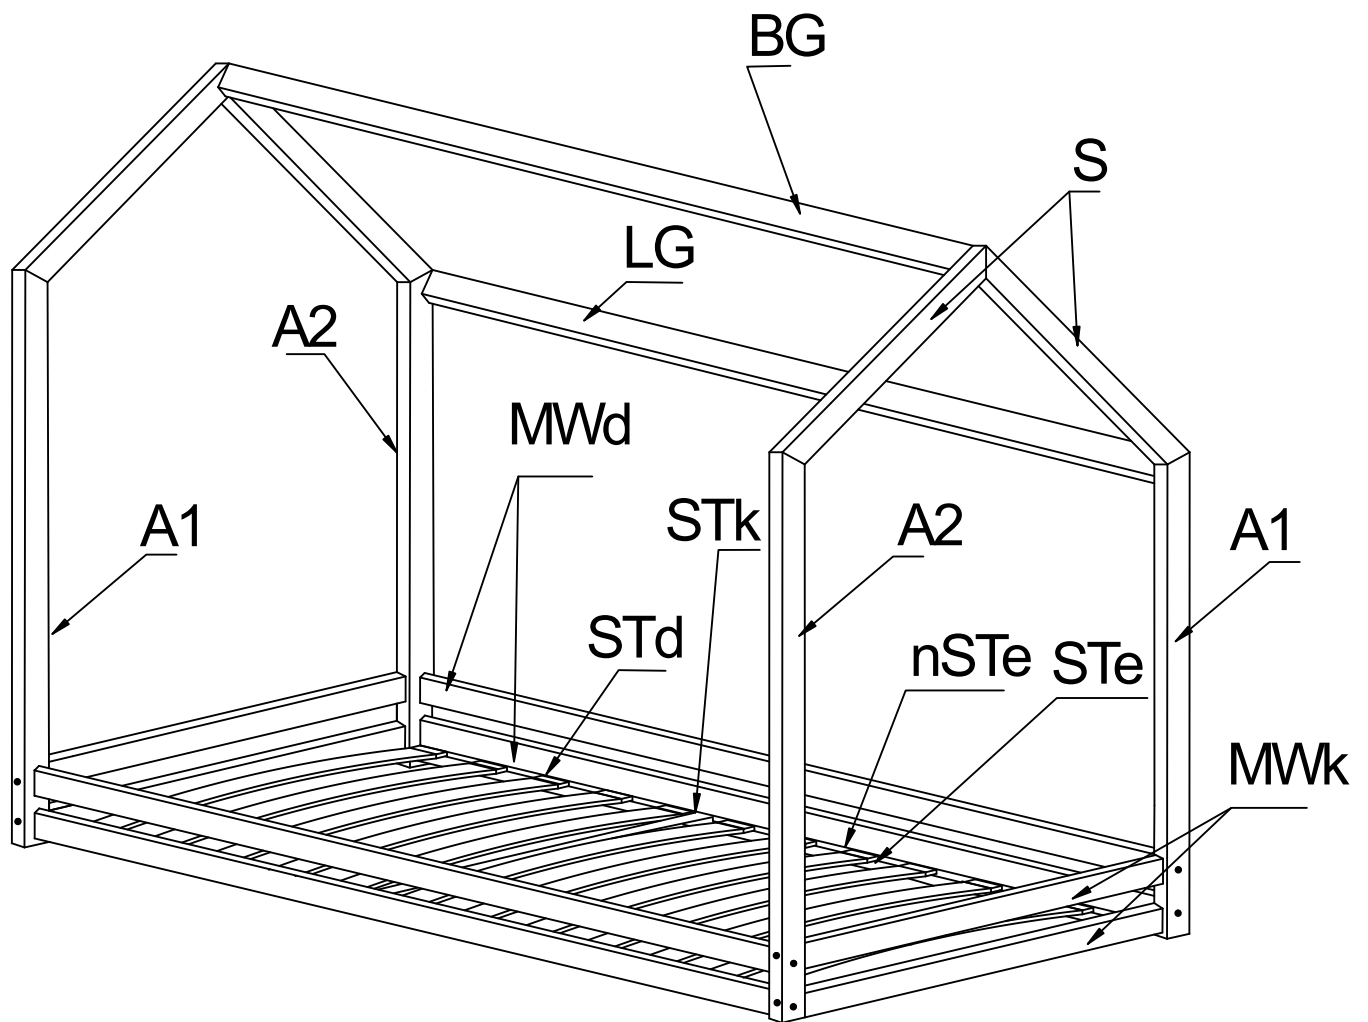

E L I S

design

Návod na montáž

Domečková postel s šuplíkem premium

- | | |
|--------------|----------|
| NohaA1- 2x | LG- 1x |
| NohaA2-2x | STd-2x |
| MWk-4x | STk-1x |
| MWd-4x | nSTe-16x |
| S-4x | STe-1x |
| BG 45x45- 1x | |

Šroub WDW4x100

Šroub WDW4x110

Šroub WRD35

Šroub WRD16

Lepidlo KL

Kolík KKImbusový klíč

KLC