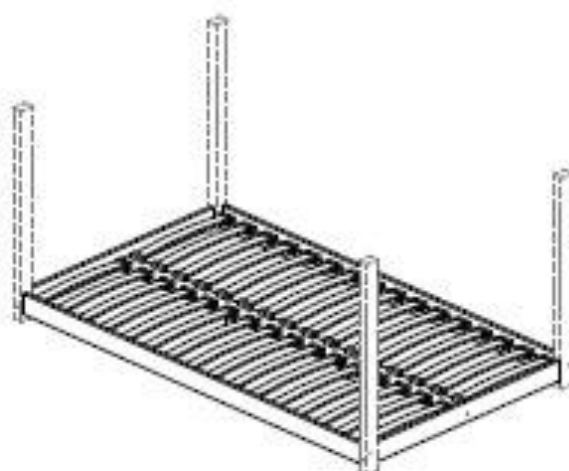

Návod na montáž dvojitého roštu

K1 - x4
P1 - x2
P2 - x1
P3 - x2
S3 - x2
W1 - x2

C - x64
L3 - x32
W2 - x64