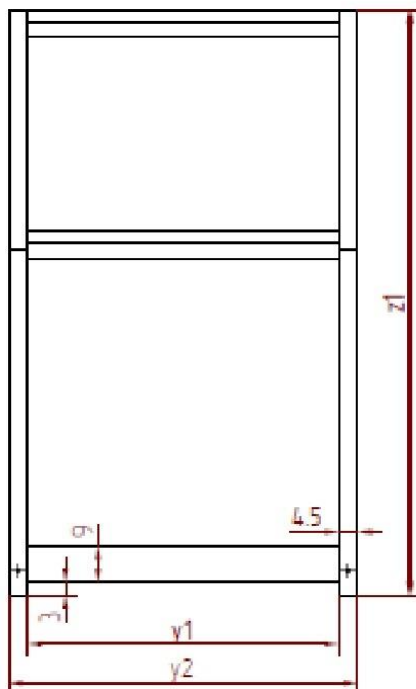

POSTEL DOMEČEK CLASIC DOMINANT

technický nákres (čelní a boční pohled)

Šířka	y1	y2
70	67	74
80	77	84
90	87	94
100	97	104

Délka	x1	x2	x3	x1
140	153	88,3	143	
150	163	94,1	146	
160	173	99,8	148	
170	183	105,6	151	
180	193	111,4	154	
190	203	117,2	157,6	
200	213	123	160,4	

- Rozměry jsou vyjádřeny v centimetrech.