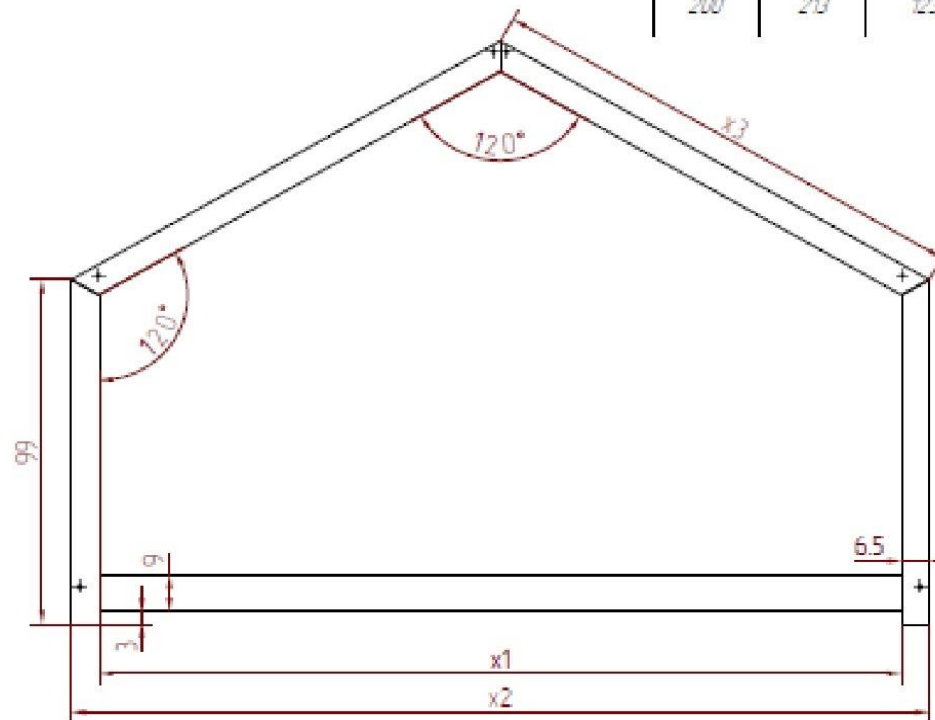

POSTEL DOMEČEK CLASIC DOMINANT

technický nákres (čelní a boční pohled)

Šířka	y1	y2
70	67	74
80	77	84
90	87	94
100	97	104

Délka	x1	x2	x3	x1
140	153	88,3	143	
150	163	94,1	146	
160	173	99,8	148	
170	183	105,6	151	
180	193	111,4	154	
190	203	117,2	157,6	
200	213	123	160,4	

- Rozměry jsou vyjádřeny v centimetrech.